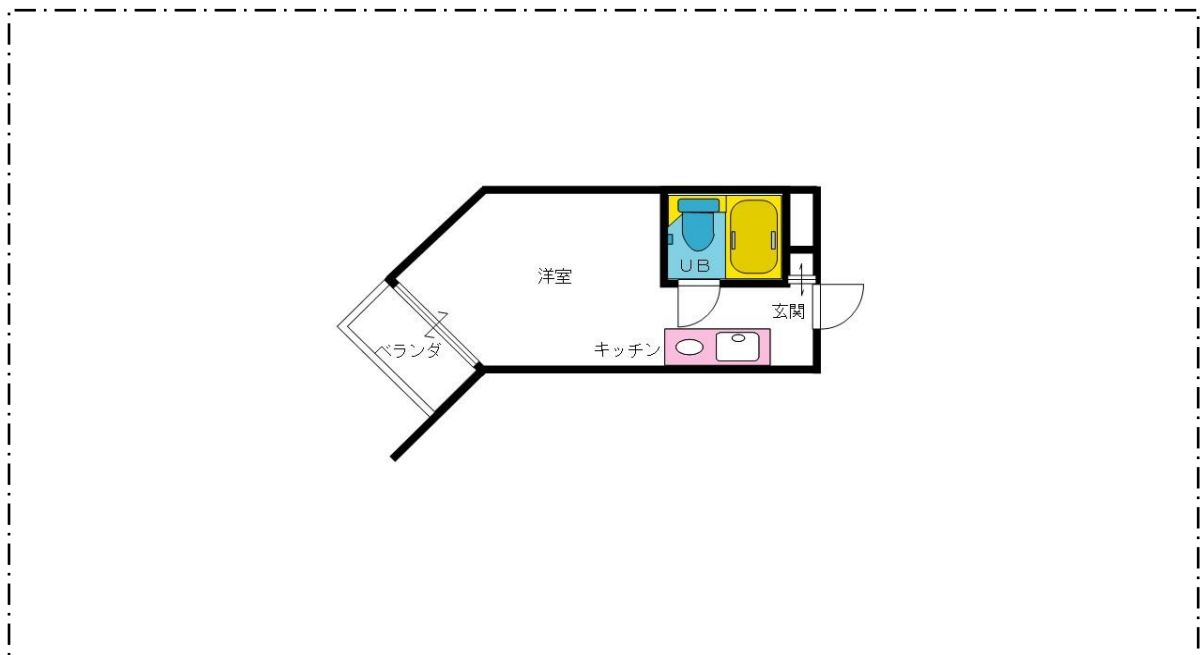

プレスイン西高蔵

建物外観・内部の写真

間取りの一例

物件概要

交通機関	地下鉄名城線/西高蔵 歩5分 地下鉄名港線/日比野 歩11分 地下鉄名城線/神宮西 歩13分		
物件住所	名古屋市熱田区旗屋1		
構造	鉄筋コンクリート	築年月	1985年4月
間取り	1R-22戸	専有面積	15.06~18.67㎡
賃料	33,000円~	駐車場	なし
礼金	なし	敷金	なし
共益費	3,000円	水道代	2,000円
ほか費用	保証会社加入料		
周辺情報	イオン熱田ショッピングセンター(ショッピングセンター)まで1263m ヤマナカ日比野店(スーパー)まで737m サークルK五本松店(コンビニ)まで353m スギ薬局日比野店(ドラッグストア)まで1100m コジマNEW熱田店(ホームセンター)まで1237m 名古屋銀行本場支店まで1007m 名古屋沢上郵便局まで632m		