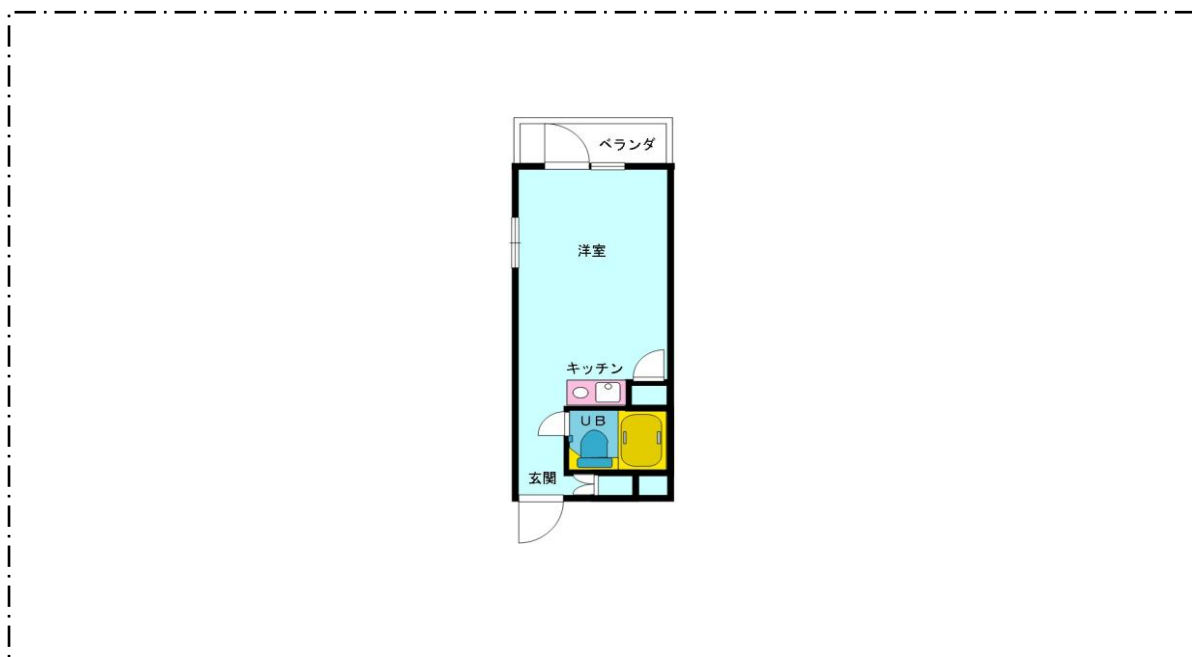

プレスイン城屋敷

建物外観・内部の写真

間取りの一例

物件概要

交通機関	市バス/稲葉地停留所 歩5分		
物件住所	名古屋市中村区城屋敷町4		
構造	鉄筋コンクリート	築年月	1991年3月
間取り	1R-18戸	専有面積	14.50~15.50㎡
賃料	32,000円~	駐車場	なし
礼金	なし	敷金	1.5ヶ月
共益費	4,000円	水道代	2,000円
ほか費用	保証会社加入料		
周辺情報	ヤマナカ稲葉地店(スーパー)まで521m セブンイレブン名古屋稲葉地町店(コンビニ)まで511m ミニストップ名古屋稲上町店(コンビニ)まで572m サンドラッグ稲葉地店(ドラッグストア)まで646m 三菱UFJ銀行中村公園前支店まで1400m名古屋稲葉地郵便局まで869m		